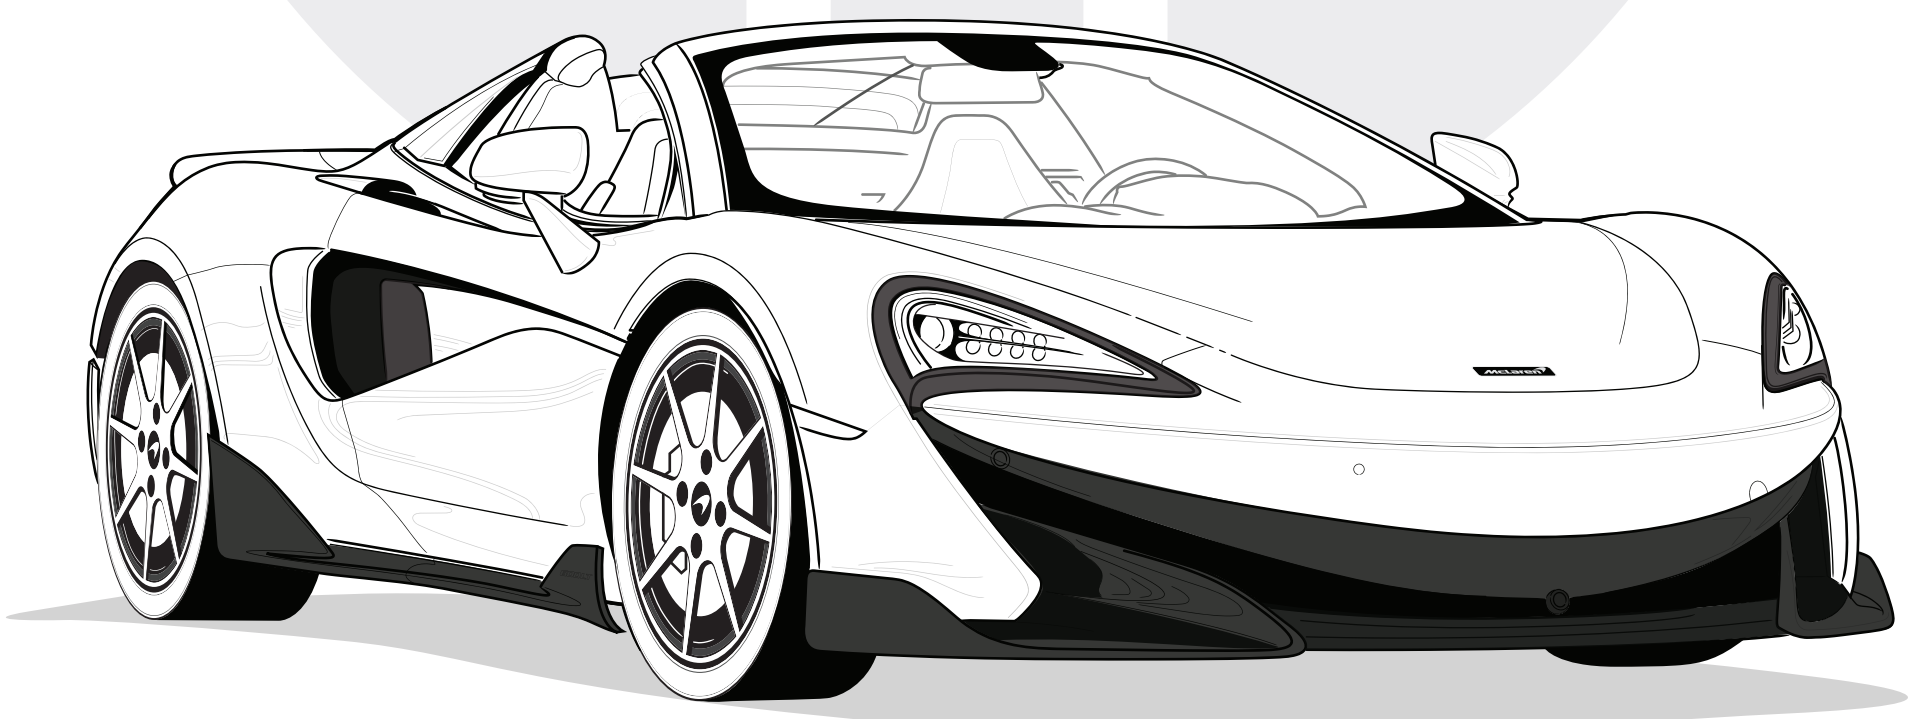


592
Horsepower

457
Torque

2749
Lbs

1247
Kg

| | | | | | | | | |

+

McLaren
600LT

+